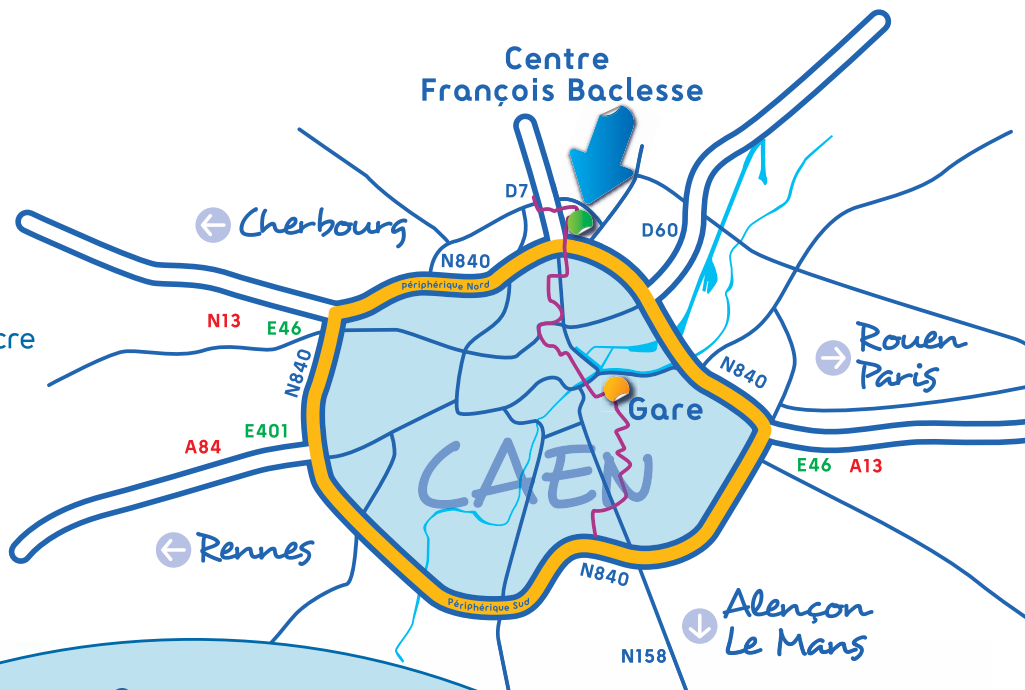

## LÉGENDE

-  Ligne Tram A
-  Arrêt Tram A - CHU
-  Arrêt Tram B - Cité U – Lébisey
-  Périphérique Sortie 5 Côte de Nacre

## GPS

Latitude : 49°12'13.47"N

Longitude : 0°21'12.31"O

3 avenue du général Harris • BP 5026 • 14076 CAEN Cedex 05 • FRANCE  
Tél. : +33(0)2 31 45 50 50 • Fax : +33(0)2 31 45 50 18 • cfbaen@baclesse.fr